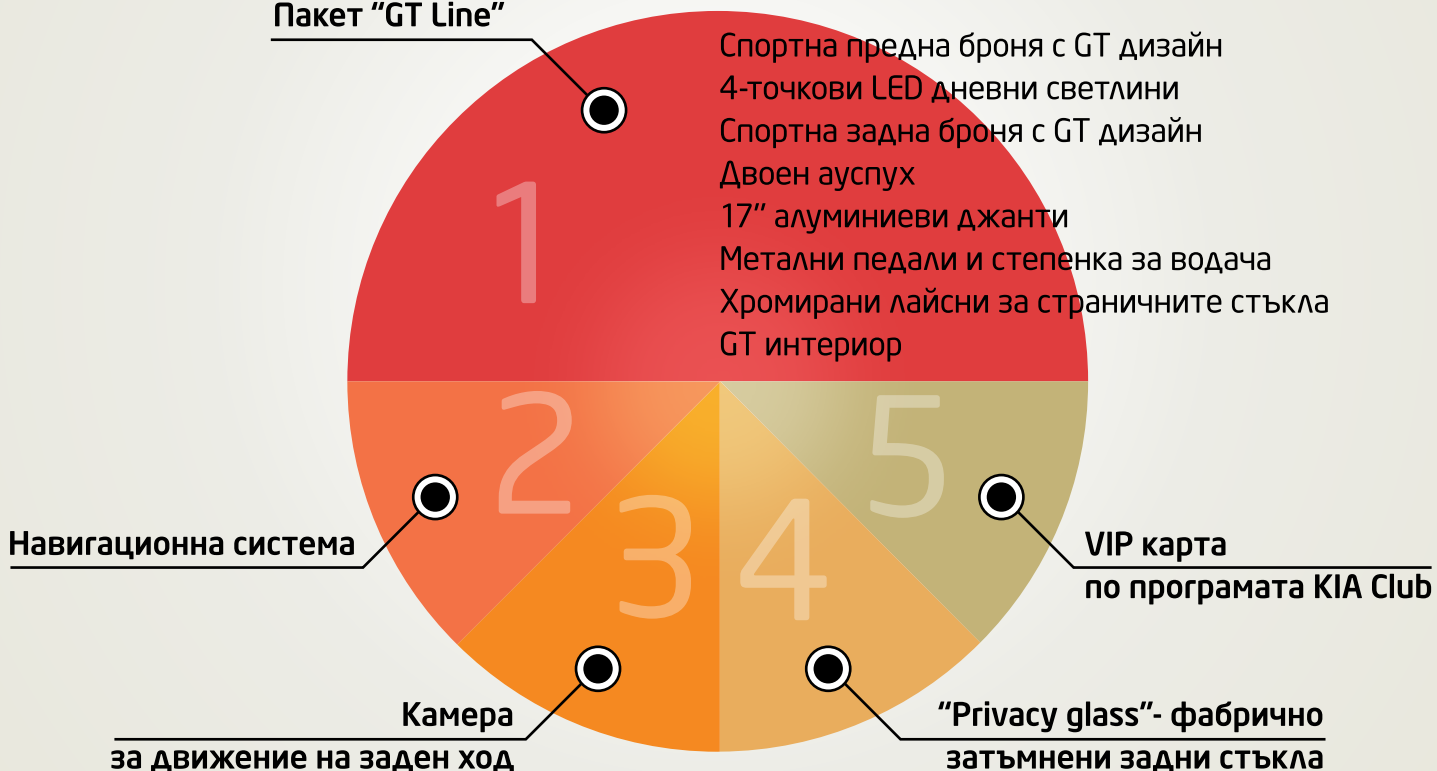

CEE'D И CEE'D_SW 1,6D HPE GT LINE EDITION

Пакет "GT Line"

Цена от **38 854** лв. с ДДС и включена еко такса

За повече информация, заповядайте на www.kia.bg или в най-близкото до Вас представителство на марката. Специалната серия **cee'd GT Line edition** важи за ограничени количества и се предлага в цялата дилърска мрежа на KIA в България.